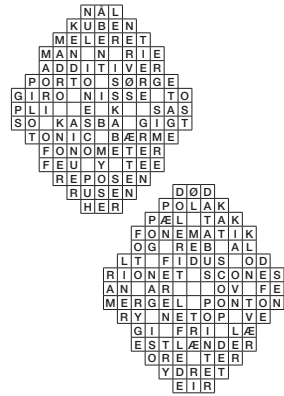

SIDE 36

FORSTRÆKNING

SIDE 37

GYMNASIETID

SIDE 38

BLOMMESNAPS

SIDE 39

SKÆRTORS DAG

SIDE 40

KVAKSALVER

SIDE 41

ALENEFAR

SIDE 42

RULEPØLSEMAD

SIDE 43

SIDE 44

KRISTENDOM

SIDE 45

KAHYTSJOMFRU SKJORTE

SIDE 46

MODSÆTNING

SIDE 47

ESKORTE

SIDE 48

CHEERLEADER

SIDE 49

CHEERLEADER

SIDE 50

Nu er alting grønt
 Og fuglene synger
 Og giftmanden sprøjter sit fortov
 For mosser og alger
 Mens konen hun planter petunia
 I potter og baljer
 Og nynner en sang
 Om en grøn mand
 Der fanger sin sjæl
 Oppe på Grønland